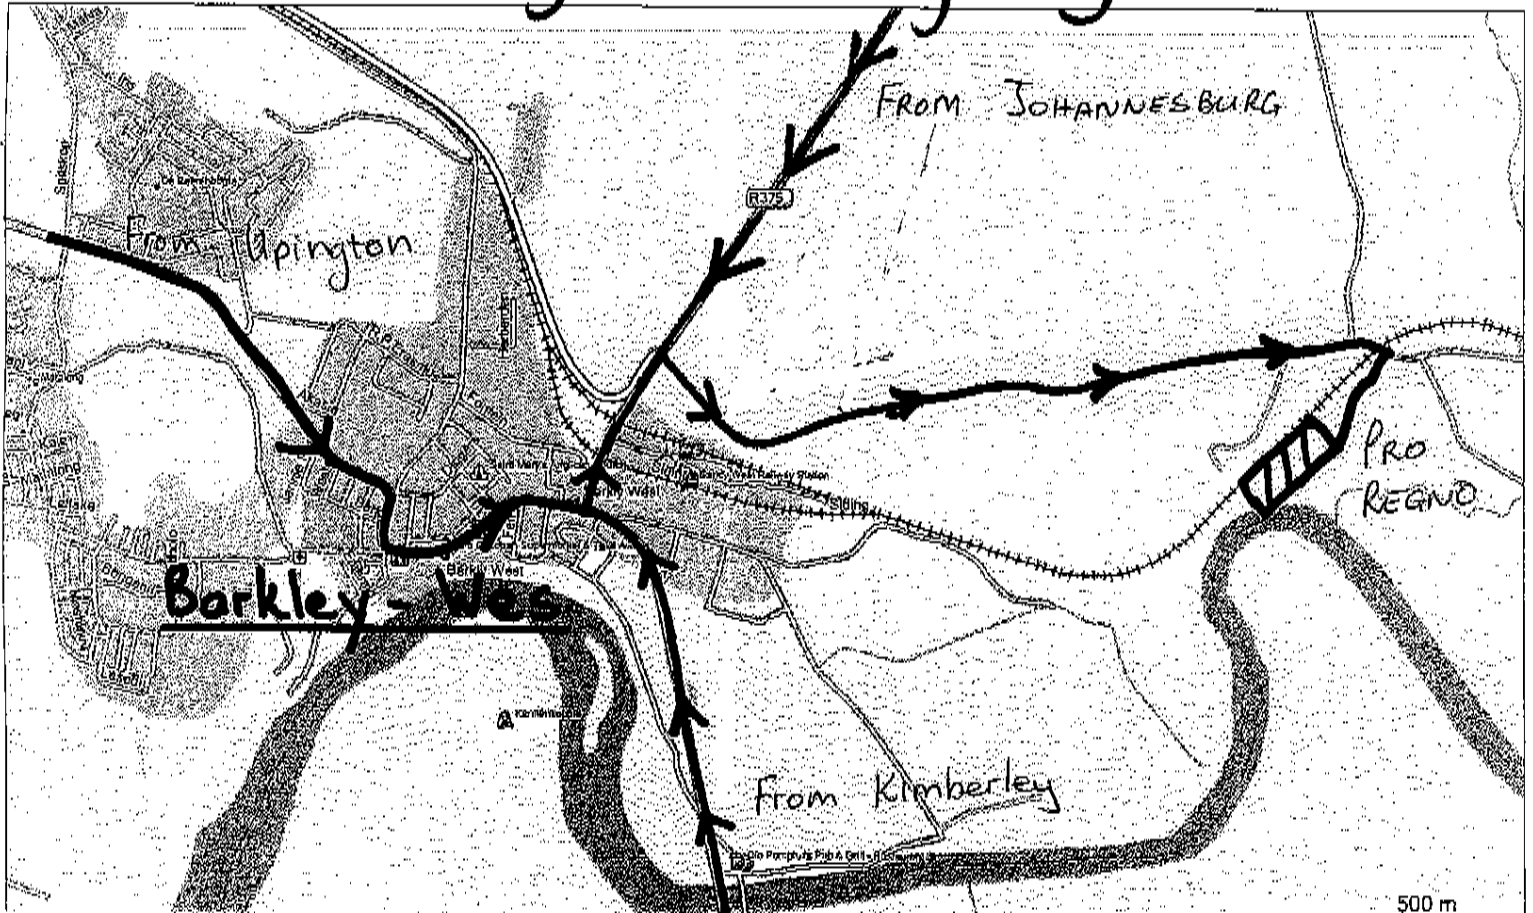

## ROETEBESKRYWING

### Roete vanaf Johannesburg

Klerksdorp -> Wolmaransstad -> Bloemhof -> Christiana -> Warrenton  
 27 km na Warrenton draai links na Windsorton / Barkly-Wes  
 Ry vir 44 km tot net voor Barkly-Wes  
 Draai links by bord "Blaauwbank / Pro Regno / Deo Glora  
 Volg grondpad vir 3.5 km tot waar treinspoor kruis  
 Gaan net oor spoor en draai regs in by Pro Regno

### Roete vanaf Bloemfontein/Kaapstad

Ry oor Kimberley na Barkly-Wes  
 In Barkly-Wes draai regs op R375 na Windsorton  
 Ry +- 700m (oor dubbele treinoorbrug)  
 Draai regs by bord "Blaauwbank / Pro Regno / Deo Glora  
 Volg grondpad vir 3.5 km tot waar treinspoor kruis  
 Gaan net oor spoor en draai regs in by Pro Regno